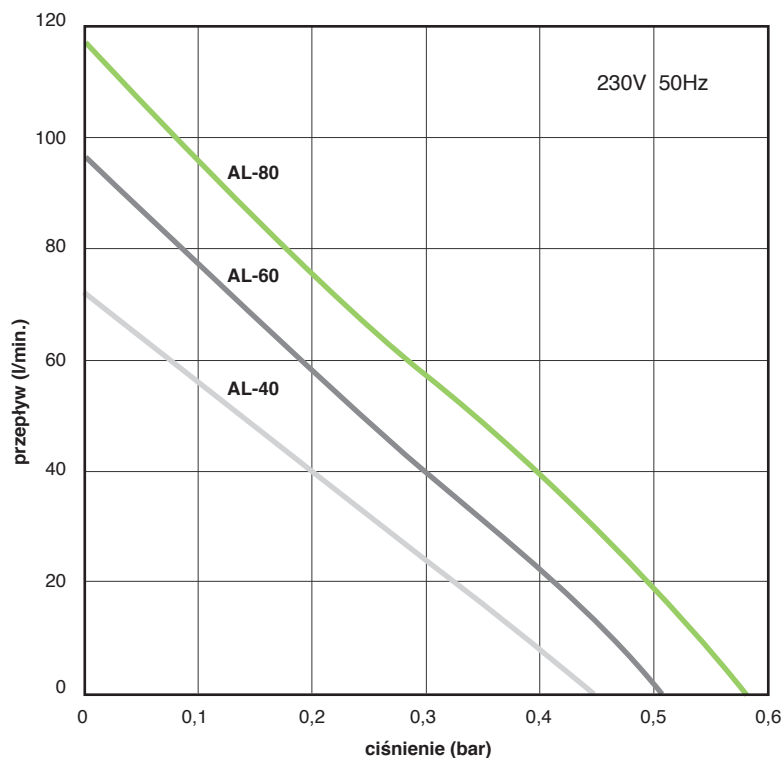

ALITA_ liniowe sprężarki powietrzaStandardowe modele **AL-40, AL-60, AL-80**

strona 1 z 2

Model	AL-40	AL-60	AL-80
Max moc dostarczona	48 W	72 W	86 W
Poziom głośności	36 dB	38 dB	39 dB
Ciężar	5.6 kg	6.5 kg	6.5 kg
Średnica wyjściowa ϕ	18 mm		
Max. ciśnienie robocze	220 mbar		
Moc dostarczona (max. ciśn. robocze)	40 W	50 W	52 W
Napięcie, częstotliwość	230V 50Hz		
Ochrona IP	IP54		
Wymiary dł. x szer. x wys.	205 mm x 173 mm x 202 mm		

Urządzenia jednofazowe zaprojektowano z dopuszczalną odchyłką w zakresie +/- 10%.
Prezentowane informacje opierają się na wynikach testów dla jednostek nominalnych. Specyfikacja może ulec zmianie bez wcześniejszego uprzedzenia.